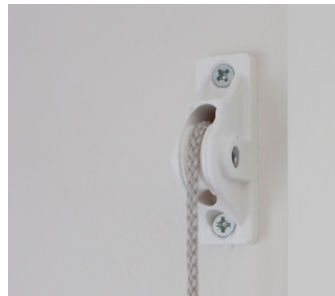

Snoren føres inn i veggen gjennom en trinse