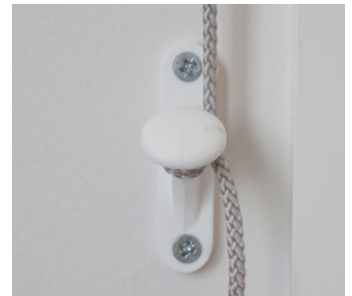

Bruksområde

NORSOL Vindusmarkise er beregnet for skjerming av små og mellomstore vindusflater. Markisen kan monteres rett på veggen eller på vinduskarmen. Enkel regulering fra inn- eller utsiden av vinduet.

Betjening

Markisen leveres med rund snor som standard, men kan også leveres med wireboks for lettere betjening eller motor. Motor kan kompletteres med bryter eller fjernkontroll, og sol- og vindautomatikk. For sømløs betjening leveres trinnløse fjærarmen som standard. .

Feste til snor festes på innsiden av veggen