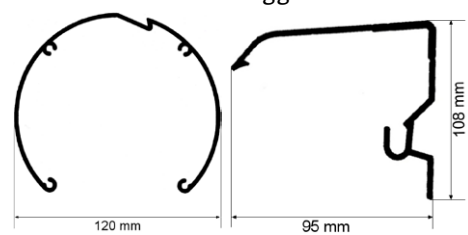

Mål

Screen produseres opptil 4,2 m bredde og 4 m høyde uten ekstra skinne. Den seriekobles på motor opptil 12 m bredde i standard utførelse. NORSOL® Screen bør være 20 cm bredere og høyere enn vinduets lysåpning. Dukens bredde er 8 cm smalere enn rullegardinens totale breddemål.

Tekniske data

	Liten	Stor
Maks bredde	220 cm	400 cm
Maks høyde	300 cm	350 cm
Maks flate	4,5 m ²	9 m ²

Duk

Leveres i ulike screenduker. Se teknisk informasjon og dukkolleksjon for mer informasjon. NORSOL® Screen kan også leveres med markiseduk i et utall av farger.

Screen 120 (Stor)

Rund kassett

Veggfeste

Screen gir vinduet solskjerming på hele glassets overflate.

Styreskinnebrakett.

Bunnlisten er 17 mm bred og 36 mm høy.

2 Screen montert ved siden av hverandre.