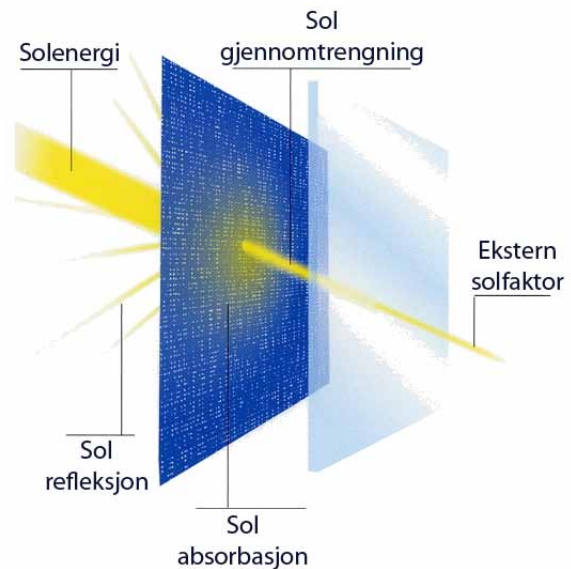

Betjening

NORSOL® Screen kan reguleres med snor, sveiv eller motor. Liten screen leveres med snor eller motor. Stor screen leveres med sveiv eller motor. Rullegardinene kan også utstyres med sol- og vindautomatikk.

Profiler

Screengardinen har aluminium styreskinner i sidene noe som gir stor stabilitet i sterk vind. Hele systemet krever svært lite vedlikehold.

Bruk og vedlikehold

Utvendig screen krever ikke spesielt vedlikehold. Ved behov kan duken vaskes med vanlig klesvaskemiddel. Gjør blandingen 2-3 ganger kraftigere og dusj den jevnt utover duken. La det virke i 15-20 minutter. Skyll deretter med en hageslange. Vannstrålen må ikke være for kraftig og bør ha en god spredning. Skrubb om nødvendig med en børste. Dette vil forlenge produktets levetid.

Mål

Screen produseres opptil 4,2 m bredde og 4 m høyde uten ekstra skinne. Den seriekobles på motor opptil 12 m bredde i standard utførelse. NORSOL® Screen bør være 20 cm bredere og høyere enn vinduets lysåpning. Dukens bredde er 8 cm smalere enn rullegardinens totale breddemål.

Tekniske data

	Liten	Stor
Maks bredde	220 cm	400 cm
Maks høyde	300 cm	350 cm
Maks flate	4,5 m²	9 m²

Duk

Leveres i ulike screenduker. Se teknisk informasjon og dukkolleksjon for mer informasjon. NORSOL® Screen kan også leveres med markiseduk i et utall av farger.

Både screen og markisedukene kan leveres med reklametekst.

Egenskaper screen duk

For info om egenskapene til de ulike Screen dukene, se fargeviften for NORSOL Screen.