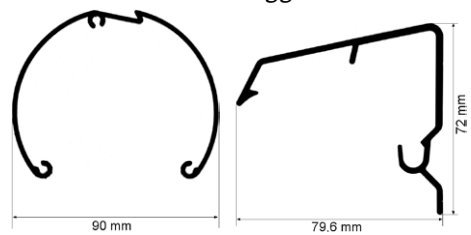

Screen 90 (Liten)

Rund kassett

Veggfeste