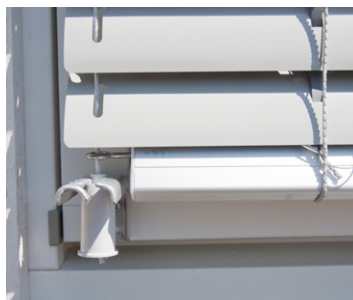

Styrewire festes til en spennvinkel