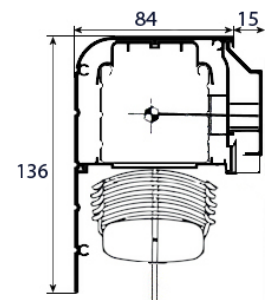

Alukassett til President 50. Leveres i 3 farger. Natureloksert, Sort (RAL 9005) og hvit (RAL 9010).