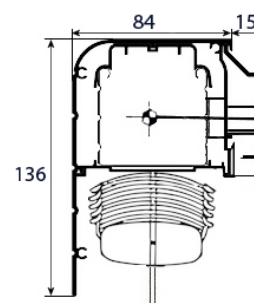

Alukassett til President 50. Leveres i 3 farger. Natureloksert, Sort (RAL 9005) og hvit (RAL 9010).