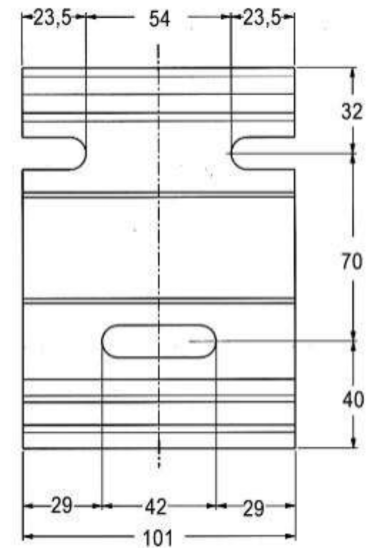

Veggmontering

Minimum vinkel 10°
Maximum vinkel 60°

Gjennomtenkt konstruksjon

Dukåpningen i hele markisens bredde er lukket. Dette begrenser tilsmussing av stoffet, og gir derfor duken lengre levetid. Det visuelle bildet av markisen blir også smakfullt i så måte. Stabilitet og kvalitet gjenspeiles også ned i minste detalj. For eksempel er også alle sidedeksel og utfallsprofiler i vedlikeholdsfri, formstabil og motstandsdyktig aluminium.

Festebrakett

Monteringsplate

Enkel innstilling

Innstilling av hellingsvinkel er ofte kjent problem for "Kassettmarkiser" – med unntak av Norbox. Hellingsvinkelen hos Norbox kan justeres fra ca 5-40 grader. Dette gjør den fleksibel i enhver monteringsituasjon, samt i forhold til solens innfallsvinkel i ulike årstider.

Liten bygghøyde

Ofte hindres en god skyggelegging av at markisen bygger for mye i høyden og innfestingen blir vanskelig – dette gjelder ikke for Norbox! Her beviser Norbox at topp kvalitet og konstruksjon ikke er ensbetydende med å være stor av størrelse: Med en bygghøyde på bare 15,2 cm gjør den sitt navn verdig, og finner lett plass selv i de trangeste innfestings-situasjoner.