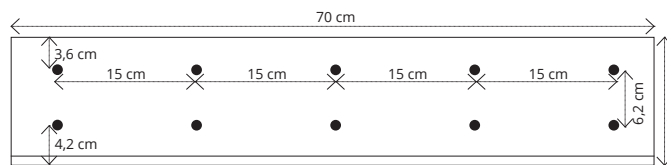

Festebrakett

Monteringsplate

Enkel innstilling

Innstilling av hellingsvinkel er ofte kjent problem for "Kassettmarkiser" – med unntak av Norbox. Hellingsvinkelen hos Norbox kan justeres fra ca 5-40 grader. Dette gjør den fleksibel i enhver monteringsituasjon, samt i forhold til solens innfallsvinkel i ulike årstider.

Liten bygghøyde

Ofte hindres en god skyggelegging av at markisen bygger for mye i høyden og innfestingen blir vanskelig – dette gjelder ikke for Norbox! Her beviser Norbox at topp kvalitet og konstruksjon ikke er ensbetydende med å være stor av størrelse: Med en bygghøyde på bare 15,2 cm gjør den sitt navn verdig, og finner lett plass selv i de trangeste innfestings-situasjoner.