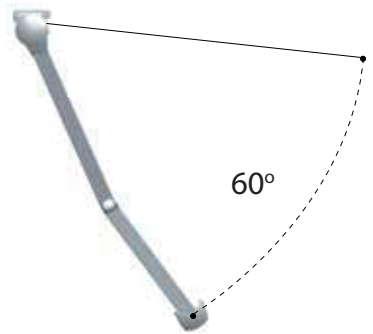

Norbox

NORSOL®

FRA TINGVOLL

Norbox er en kassettmarkisen som byr på høykvalitets komponenter, gjennomtenkt mekanikk og et tvers gjennom attraktivt design.

Norbox

Takmontering

Minimum vinkel 18°
Maximum vinkel 60°

Veggmontering

Minimum vinkel 10°
Maximum vinkel 60°

Gjennomtenkt konstruksjon

Dukåpningen i hele markisens bredde er lukket. Dette begrenser tilsmussing av stoffet, og gir derfor duken lengre levetid. Det visuelle bildet av markisen blir også smakfullt i så måte. Stabilitet og kvalitet gjenspeiles også ned i minste detalj. For eksempel er også alle sidedeksel og utfallsprofiler i vedlikeholdsfri, formstabil og motstandsdyktig aluminium.

Festebrakett

Monteringsplate

Enkel innstilling

Innstilling av hellingsvinkel er ofte kjent problem for "Kassettmarkiser" – med unntak av Norbox. Hellingsvinkelen hos Norbox kan justeres fra ca 5-40 grader. Dette gjør den fleksibel i enhver monteringsituasjon, samt i forhold til solens innfallsvinkel i ulike årstider.

Liten bygghøyde

Ofte hindres en god skyggelegging av at markisen bygger for mye i høyden og innfestingen blir vanskelig – dette gjelder ikke for Norbox! Her beviser Norbox at topp kvalitet og konstruksjon ikke er ensbetydende med å være stor av størrelse: Med en bygghøyde på bare 15,2 cm gjør den sitt navn verdig, og finner lett plass selv i de trangeste innfestings-situasjoner.