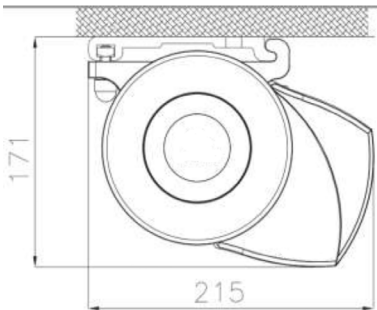

Norbox

NORSOL®

FRA TINGVOLL

Norbox er en kassettmarkisen som byr på høykvalitets komponenter, gjennomtenkt mekanikk og et tvers gjennom attraktivt design.

Norbox

Takmontering

Minimum vinkel 18°
Maximum vinkel 60°

Veggmontering

Minimum vinkel 10°
Maximum vinkel 60°

Gjennomtenkt konstruksjon

Dukåpningen i hele markisens bredde er lukket. Dette begrenser tilsmussing av stoffet, og gir derfor duken lengre levetid. Det visuelle bildet av markisen blir også smakfullt i så måte. Stabilitet og kvalitet gjenspeiles også ned i minste detalj. For eksempel er også alle sidedeksel og utfallsprofiler i vedlikeholdsfri, formstabil og motstandsdyktig aluminium.

Festebrakett

Monteringsplate

Enkel innstilling

Innstilling av hellingsvinkel er ofte kjent problem for "Kassettmarkiser" – med unntak av Norbox. Hellingsvinkelen hos Norbox kan justeres fra ca 5-40 grader. Dette gjør den fleksibel i enhver monteringsituasjon, samt i forhold til solens innfallsvinkel i ulike årstider.

Liten bygghøyde

Ofte hindres en god skyggelegging av at markisen bygger for mye i høyden og innfestingen blir vanskelig – dette gjelder ikke for Norbox! Her beviser Norbox at topp kvalitet og konstruksjon ikke er ensbetydende med å være stor av størrelse: Med en bygghøyde på bare 15,2 cm gjør den sitt navn verdig, og finner lett plass selv i de trangeste innfestings-situasjoner.