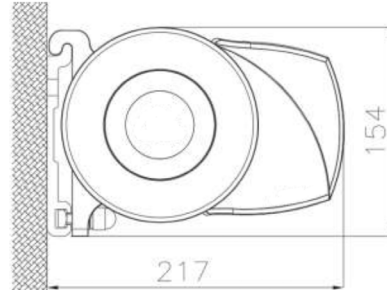

Norbox

NORSOL®

FRA TINGVOLL

Norbox er en kassettmarkisen som byr på høykvalitets komponenter, gjennomtenkt mekanikk og et tvers gjennom attraktivt design.

Norbox

Takmontering

Minimum vinkel 18°
Maximum vinkel 60°

Veggmontering

Minimum vinkel 10°
Maximum vinkel 60°

Gjennomtenkt konstruksjon

Dukåpningen i hele markisens bredde er lukket. Dette begrenser tilsmussing av stoffet, og gir derfor duken lengre levetid. Det visuelle bildet av markisen blir også smakfullt i så måte. Stabilitet og kvalitet gjenspeiles også ned i minste detalj. For eksempel er også alle sidedeksel og utfallsprofiler i vedlikeholdsfri, formstabil og motstandsdyktig aluminium.

Festebrakett

Monteringsplate

Enkel innstilling

Innstilling av hellingsvinkel er ofte kjent problem for "Kassettmarkiser" – med unntak av Norbox. Hellingsvinkelen hos Norbox kan justeres fra ca 5-40 grader. Dette gjør den fleksibel i enhver monteringsituasjon, samt i forhold til solens innfallsvinkel i ulike årstider.

Liten bygghøyde

Ofte hindres en god skyggelegging av at markisen bygger for mye i høyden og innfestingen blir vanskelig – dette gjelder ikke for Norbox! Her beviser Norbox at topp kvalitet og konstruksjon ikke er ensbetydende med å være stor av størrelse: Med en bygghøyde på bare 15,2 cm gjør den sitt navn verdig, og finner lett plass selv i de trangeste innfestings-situasjoner.