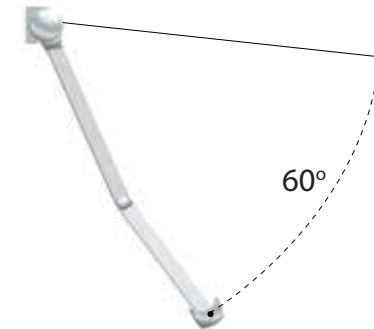

Norbox

NORSOL®

FRA TINGVOLL

Norbox er en kassettmarkisen som byr på høykvalitets komponenter, gjennomtenkt mekanikk og et tvers gjennom attraktivt design.

Norbox

Takmontering

Minimum vinkel 18°
Maximum vinkel 60°

Veggmontering

Minimum vinkel 10°
Maximum vinkel 60°

Gjennomtenkt konstruksjon

Dukåpningen i hele markisens bredde er lukket. Dette begrenser tilsmussing av stoffet, og gir derfor duken lengre levetid. Det visuelle bildet av markisen blir også smakfullt i så måte. Stabilitet og kvalitet gjenspeiles også ned i minste detalj. For eksempel er også alle sidedeksel og utfallsprofiler i vedlikeholdsfri, formstabil og motstandsdyktig aluminium.

Festebrakett

Monteringsplate

Enkel innstilling

Innstilling av hellingsvinkel er ofte kjent problem for "Kassettmarkiser" – med unntak av Norbox. Hellingsvinkelen hos Norbox kan justeres fra ca 5-40 grader. Dette gjør den fleksibel i enhver monteringsituasjon, samt i forhold til solens innfallsvinkel i ulike årstider.

Liten bygghøyde

Ofte hindres en god skyggelegging av at markisen bygger for mye i høyden og innfestingen blir vanskelig – dette gjelder ikke for Norbox! Her beviser Norbox at topp kvalitet og konstruksjon ikke er ensbetydende med å være stor av størrelse: Med en bygghøyde på bare 15,2 cm gjør den sitt navn verdig, og finner lett plass selv i de trangeste innfestings-situasjoner.