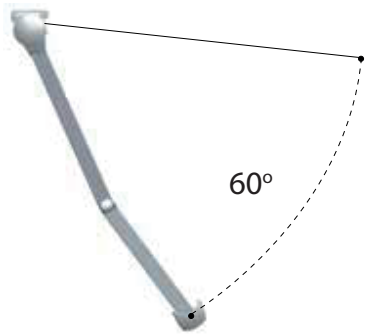

Norbox

Takmontering

Minimum vinkel 18°
Maximum vinkel 60°