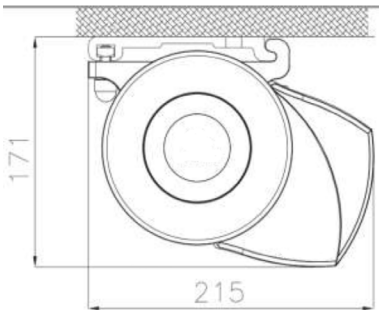

## Veggmontering

Minimum vinkel 10°  
Maximum vinkel 60°