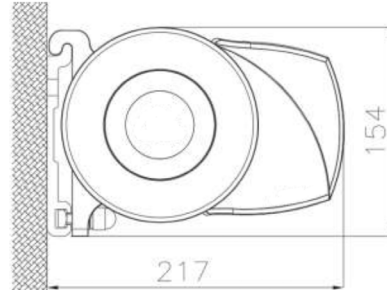

## Veggmontering

Minimum vinkel 10°  
Maximum vinkel 60°