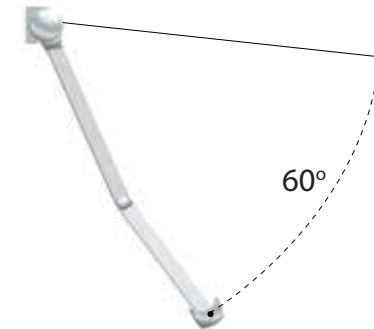

## Gjennomtenkt konstruksjon

Dukåpningen i hele markisens bredde er lukket. Dette begrenser tilsmussing av stoffet, og gir derfor duken lengre levetid. Det visuelle bildet av markisen blir også smakfullt i så måte. Stabilitet og kvalitet gjenspeiles også ned i minste detalj. For eksempel er også alle sidedeksel og utfallsprofiler i vedlikeholdsfri, formstabil og motstandsdyktig aluminium.

## Enkel innstilling

Innstilling av hellingsvinkel er ofte kjent problem for "Kassetmarkiser" – med unntak av Norbox. Hellingsvinkelen hos Norbox kan justeres fra ca 5-40 grader. Dette gjør den fleksibel i enhver monterings-situasjon, samt i forhold til solens innfallsvinkel i ulike årstider.