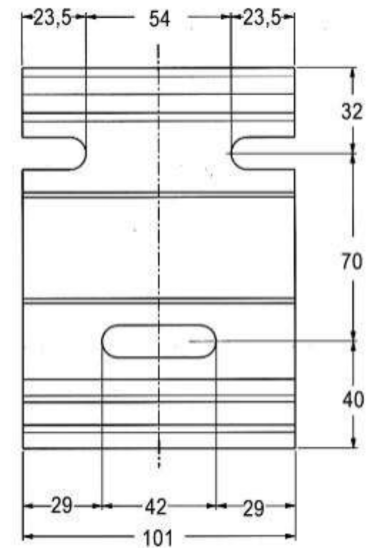

Festebrakett