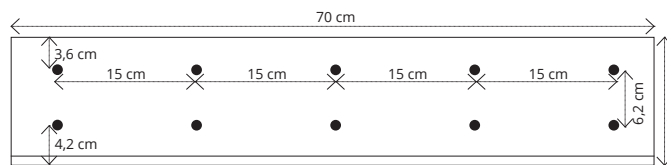

Monteringsplate

Enkel innstilling

Innstilling av hellingsvinkel er ofte kjent problem for "Kassetmarkiser" – med unntak av Norbox. Hellingsvinkelen hos Norbox kan justeres fra ca 5-40 grader. Dette gjør den fleksibel i enhver monterings-situasjon, samt i forhold til solens innfallsvinkel i ulike årstider.

Liten bygghøyde

Ofte hindres en god skyggelegging av at markisen bygger for mye i høyden og innfestingen blir vanskelig – dette gjelder ikke for Norbox! Her beviser Norbox at topp kvalitet og konstruksjon ikke er ensbetydende med å være stor av størrelse: Med en bygghøyde på bare 15,2 cm gjør den sitt navn verdig, og finner lett plass selv i de trangeste innfestings-situasjoner.

Vindklassifisering

Vindklasse 2	Frisk bris (10,5 m/s)
Vindklasse 1	Laber bris (7,7 m/s)
Vindklasse 0	Lett bris (5,3 m/s)

	Bredde i cm				
Arm	300	350	400	450	500
200	2	2	2	2	2
250	2	2	2	2	2
300		2	2	2	2