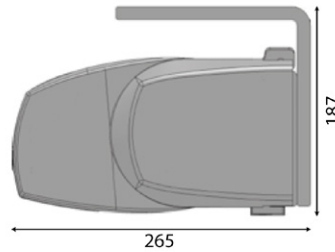

Takfeste

Markisen kan leveres med takfestebrakett.