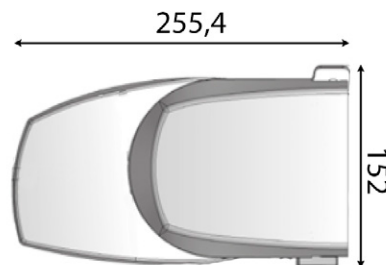

Enkel innstilling

Innstilling av hellingsvinkel er ofte kjent problem for "Kassetmarkiser" - med unntak av Norbox. Hellingsvinkelen hos Norbox kan justeres fra ca 5-40 grader. Dette gjør den fleksibel i enhver monteringsituasjon, samt i forhold til solens innfallsvinkel i ulike årstider.

Vindklassifisering

Vindklasse 3	Liten kuling (13,6 m/s)
Vindklasse 2	Frisk bris (10,5 m/s)
Vindklasse 1	Laber bris (7,7 m/s)
Vindklasse 0	Lett bris (5,3 m/s)

	Bredde i cm				
Arm	300	350	400	450	500
200	3	3	3	3	3
250	3	3	3	3	2
300		2	2	2	2

Takfeste

Markisen kan leveres med takfestebrakett.

Liten bygghøyde

Ofta hindres en god skyggelegging av at markisen bygger for mye i høyden og innfestingen blir vanskelig - dette gjelder ikke for Norbox! Her beviser Norbox at topp kvalitet og konstruksjon ikke er ensbetydende med å være stor av størrelse: Med en bygghøyde på bare 15,2 cm gjør den sitt navn verdig, og finner lett plass selv i de trangeste innfestings-situasjoner.