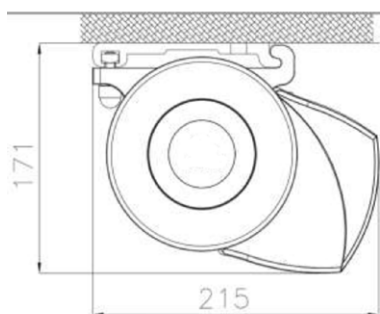

Takmontering