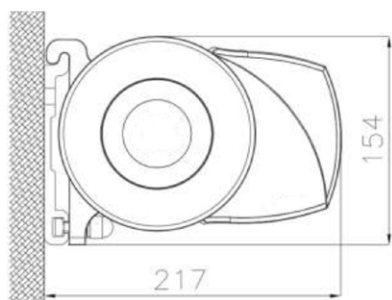

Veggmontering