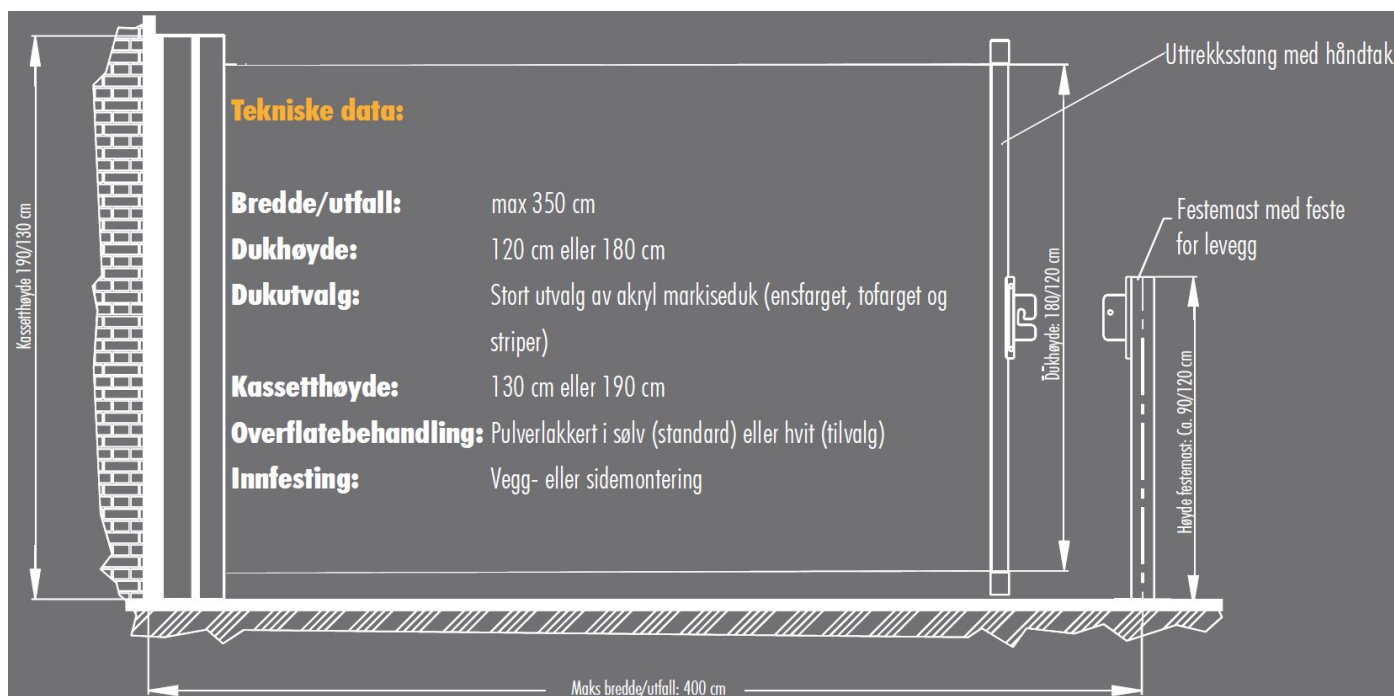

Bruksområder

GRIP® levegg passer til enhver bygningsdesign og uteområde takket være dens elegante og avrundede form. Innfestingen er smart, du kan enkelt feste kassetten sideveis i veggen, eller med ekstra sidefester åpne for andre muligheter. For vinterlagring er det bare å løfte kassetten rett ut av festene. Der det ikke er mulighet for takinnfesting (Ona Levegg) er Grip et smart alternativ. Brukes også ofte for fleksibel innsynskjerming når terrassen er innglasset.

Betjening

Kassetten er fjærbelastet og betjenes sideveis med tilhørende håndtak. Gripe-håndtaket på leveggen festes enkelt inn og ut til et veggfeste når den er strekt ut i full lengde. Veggfestet monteres i veggen eller til en festemast (tilvalg). Alternativt kan også veggfestet, i likhet med kassetten, festes med et sidebeslag (tilvalg) hvis en sidemontering i for eksempel rekkverket er beste løsning.

Profiler

Den spesialdesignede kassetten er ekstrudert aluminium. De kraftige innfestingsbrakettene og sidedekslene er massivt støpt aluminium. Dukrøret er galvanisert stål. Profilene har stor stabilitet og lang levetid.

Valg av duk

Velg blant mer enn 140 markiseduker i ensfarget, tofarget eller stripet design. Screen duker er også populære for våre leegger; Perforerte duker som kombinerer avskjerming med muligheten til utsyn.

Grip Levegg er innfelt i en robust aluminiumskasset. Fåes i 2 farger.

Festemasten med krok for ekstra sikring

Håndtaket til som hektes inn i festemasten.

NORSOL®

SKREDDERSYDD SOLSKJERMING • Finn din nærmeste forhandler på www.norsol.no
NORSOL AS, Industriveien 8, N 6630 Tingvoll Telefon +47 71 53 19 00 E-post norsol@norsol.no