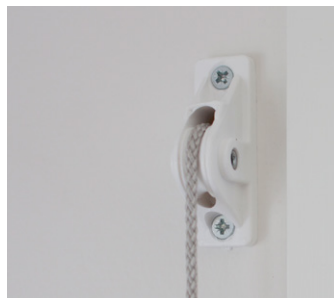

Bruksområde

NORSOL Vindusmarkise er beregnet for skjerming av små og mellomstore vindusflater. Markisen kan monteres rett på veggen eller på vinduskarmen. Enkel regulering fra inn- eller utsiden av vinduet.

Tekniske data

Maksimal bredde	360 cm
Minimum bredde	30 cm
Maksimalt armutfall	110 cm arm

Innfesting mot vegg.

Veggfeste.

Snoren føres inn i veggen gjennom en trinse

Feste til snor festes på innsiden av veggen