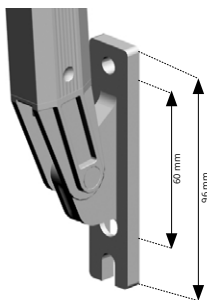

Tekniske data

Maksimal bredde	360 cm
Minimum bredde	30 cm
Maksimalt armutfall	110 cm arm

Innfesting mot vegg.

Veggfeste.

Snoren føres inn i veggen gjennom en trinse

Feste til snor festes på innsiden av veggen