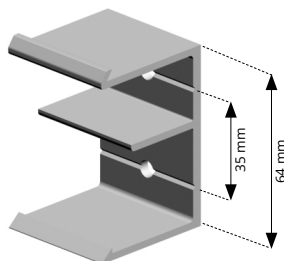

Tekniske data

Maksimal bredde	360 cm
Minimum bredde	30 cm
Maksimalt armutfall	110 cm arm

Innfesting mot vegg.

Veggfeste.

Snoren føres inn i veggen gjennom en trinse

Feste til snor festes på innsiden av veggen