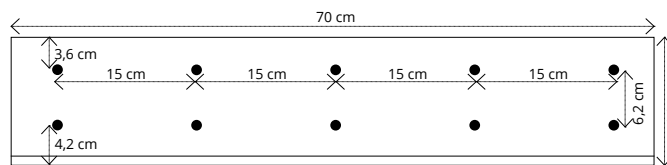

Festebrakett

Monteringsplate

Enkel innstilling

Innstilling av hellingsvinkel er ofte kjent problem for "Kassettmarkiser" – med unntak av Norbox. Hellingsvinkelen hos Norbox kan justeres fra ca 5-40 grader. Dette gjør den fleksibel i enhver monteringssituasjon, samt i forhold til solens innfallsvinkel i ulike årstider.

Liten bygghøyde

Ofte hindres en god skyggelegging av at markisen bygger for mye i høyden og innfestingen blir vanskelig – dette gjelder ikke for Norbox! Her beviser Norbox at topp kvalitet og konstruksjon ikke er ensbetydende med å være stor av størrelse: Med en bygghøyde på bare 15,2 cm gjør den sitt navn verdig, og finner lett plass selv i de trangeste innfestingssituasjoner.