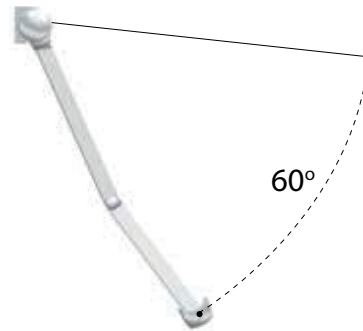

Norbox

NORSOL®

FRA TINGVOLL

Norbox er en kassetmarkisen som byr på høykvalitets komponenter, gjennomtenkt mekanikk og et tvers gjennom attraktivt design.

Norbox

Takmontering

Minimum vinkel 18°
Maximum vinkel 60°

Veggmontering

Minimum vinkel 10°
Maximum vinkel 60°

Gjennomtenkt konstruksjon

Dukåpningen i hele markisens bredde er lukket. Dette begrenser tilsmussing av stoffet, og gir derfor duken lengre levetid. Det visuelle bildet av markisen blir også smakfullt i så måte. Stabilitet og kvalitet gjenspeiles også ned i minste detalj. For eksempel er også alle sidedeksel og utfallsprofiler i vedlikeholdsfri, formstabil og motstandsdyktig aluminium.

Festebrakett

Monteringsplate

Enkel innstilling

Innstilling av hellingsvinkel er ofte kjent problem for "Kassettmarkiser" – med unntak av Norbox. Hellingsvinkelen hos Norbox kan justeres fra ca 5-40 grader. Dette gjør den fleksibel i enhver monteringssituasjon, samt i forhold til solens innfallsvinkel i ulike årstider.

Liten bygghøyde

Ofte hindres en god skyggelegging av at markisen bygger for mye i høyden og innfestingen blir vanskelig – dette gjelder ikke for Norbox! Her beviser Norbox at topp kvalitet og konstruksjon ikke er ensbetydende med å være stor av størrelse: Med en bygghøyde på bare 15,2 cm gjør den sitt navn verdig, og finner lett plass selv i de trangeste innfestingssituasjoner.