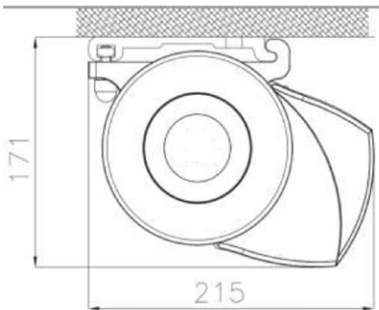

Norbox

NORSOL®

FRA TINGVOLL

Norbox er en kassetmarkisen som byr på høykvalitets komponenter, gjennomtenkt mekanikk og et tvers gjennom attraktivt design.

Norbox

Takmontering

Minimum vinkel 18°
Maximum vinkel 60°

Veggmontering

Minimum vinkel 10°
Maximum vinkel 60°

Gjennomtenkt konstruksjon

Dukåpningen i hele markisens bredde er lukket. Dette begrenser tilsmussing av stoffet, og gir derfor duken lengre levetid. Det visuelle bildet av markisen blir også smakfullt i så måte. Stabilitet og kvalitet gjenspeiles også ned i minste detalj. For eksempel er også alle sidedeksel og utfallsprofiler i vedlikeholdsfri, formstabil og motstandsdyktig aluminium.

Festebrakett

Monteringsplate

Enkel innstilling

Innstilling av hellingsvinkel er ofte kjent problem for "Kassettmarkiser" – med unntak av Norbox. Hellingsvinkelen hos Norbox kan justeres fra ca 5-40 grader. Dette gjør den fleksibel i enhver monteringssituasjon, samt i forhold til solens innfallsvinkel i ulike årstider.

Liten bygghøyde

Ofte hindres en god skyggelegging av at markisen bygger for mye i høyden og innfestingen blir vanskelig – dette gjelder ikke for Norbox! Her beviser Norbox at topp kvalitet og konstruksjon ikke er ensbetydende med å være stor av størrelse: Med en bygghøyde på bare 15,2 cm gjør den sitt navn verdig, og finner lett plass selv i de trangeste innfestingssituasjoner.