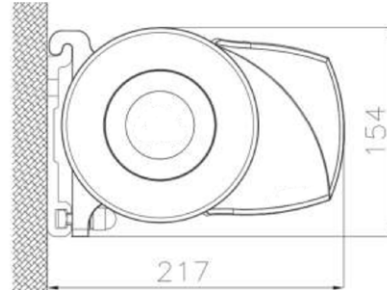

Norbox

NORSOL®

FRA TINGVOLL

Norbox er en kassetmarkisen som byr på høykvalitets komponenter, gjennomtenkt mekanikk og et tvers gjennom attraktivt design.

Norbox

Takmontering

Minimum vinkel 18°
Maximum vinkel 60°

Veggmontering

Minimum vinkel 10°
Maximum vinkel 60°

Gjennomtenkt konstruksjon

Dukåpningen i hele markisens bredde er lukket. Dette begrenser tilsmussing av stoffet, og gir derfor duken lengre levetid. Det visuelle bildet av markisen blir også smakfullt i så måte. Stabilitet og kvalitet gjenspeiles også ned i minste detalj. For eksempel er også alle sidedeksel og utfallsprofiler i vedlikeholdsfri, formstabil og motstandsdyktig aluminium.

Festebrakett

Monteringsplate

Enkel innstilling

Innstilling av hellingsvinkel er ofte kjent problem for "Kassettmarkiser" – med unntak av Norbox. Hellingsvinkelen hos Norbox kan justeres fra ca 5-40 grader. Dette gjør den fleksibel i enhver monteringssituasjon, samt i forhold til solens innfallsvinkel i ulike årstider.

Liten bygghøyde

Ofte hindres en god skyggelegging av at markisen bygger for mye i høyden og innfestingen blir vanskelig – dette gjelder ikke for Norbox! Her beviser Norbox at topp kvalitet og konstruksjon ikke er ensbetydende med å være stor av størrelse: Med en bygghøyde på bare 15,2 cm gjør den sitt navn verdig, og finner lett plass selv i de trangeste innfestingssituasjoner.