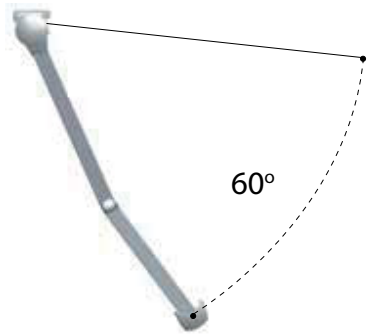

Norbox

NORSOL®

FRA TINGVOLL

Norbox er en kassetmarkisen som byr på høykvalitets komponenter, gjennomtenkt mekanikk og et tvers gjennom attraktivt design.

Norbox

Takmontering

Minimum vinkel 18°
Maximum vinkel 60°

Veggmontering

Minimum vinkel 10°
Maximum vinkel 60°

Gjennomtenkt konstruksjon

Dukåpningen i hele markisens bredde er lukket. Dette begrenser tilsmussing av stoffet, og gir derfor duken lengre levetid. Det visuelle bildet av markisen blir også smakfullt i så måte. Stabilitet og kvalitet gjenspeiles også ned i minste detalj. For eksempel er også alle sidedeksel og utfallsprofiler i vedlikeholdsfri, formstabil og motstandsdyktig aluminium.

Festebrakett

Monteringsplate

Enkel innstilling

Innstilling av hellingsvinkel er ofte kjent problem for "Kassettmarkiser" – med unntak av Norbox. Hellingsvinkelen hos Norbox kan justeres fra ca 5-40 grader. Dette gjør den fleksibel i enhver monteringssituasjon, samt i forhold til solens innfallsvinkel i ulike årstider.

Liten bygghøyde

Ofte hindres en god skyggelegging av at markisen bygger for mye i høyden og innfestingen blir vanskelig – dette gjelder ikke for Norbox! Her beviser Norbox at topp kvalitet og konstruksjon ikke er ensbetydende med å være stor av størrelse: Med en bygghøyde på bare 15,2 cm gjør den sitt navn verdig, og finner lett plass selv i de trangeste innfestingssituasjoner.