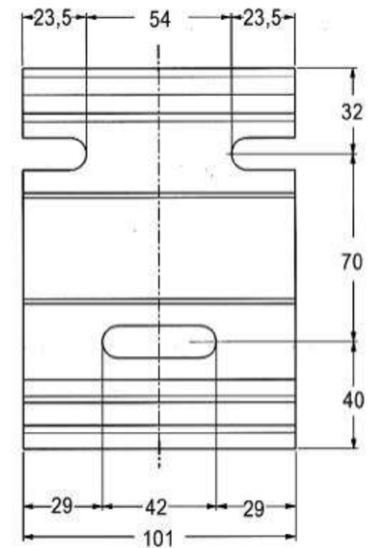

Veggmontering

Minimum vinkel 10°
Maximum vinkel 60°

Gjennomtenkt konstruksjon

Dukåpningen i hele markisens bredde er lukket. Dette begrenser tilsmussing av stoffet, og gir derfor duken lengre levetid. Det visuelle bildet av markisen blir også smakfullt i så måte. Stabilitet og kvalitet gjenspeiles også ned i minste detalj. For eksempel er også alle sidedeksel og utfallsprofiler i vedlikeholdsfri, formstabil og motstandsdyktig aluminium.

Festebrakett

Monteringsplate

Enkel innstilling

Innstilling av hellingsvinkel er ofte kjent problem for "Kassettmarkiser" – med unntak av Norbox. Hellingsvinkelen hos Norbox kan justeres fra ca 5-40 grader. Dette gjør den fleksibel i enhver monteringssituasjon, samt i forhold til solens innfallsvinkel i ulike årstider.

Liten bygghøyde

Ofte hindres en god skyggelegging av at markisen bygger for mye i høyden og innfestingen blir vanskelig – dette gjelder ikke for Norbox! Her beviser Norbox at topp kvalitet og konstruksjon ikke er ensbetydende med å være stor av størrelse: Med en bygghøyde på bare 15,2 cm gjør den sitt navn verdig, og finner lett plass selv i de trangeste innfestingssituasjoner.