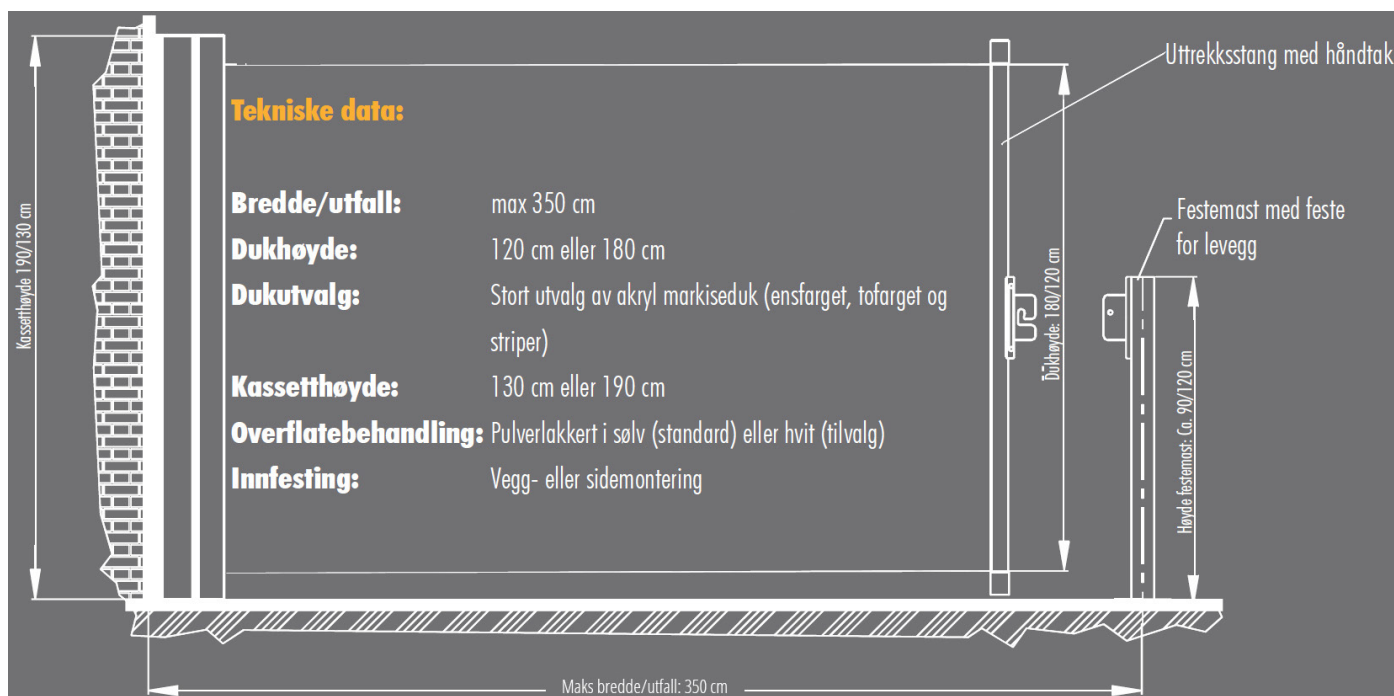

Bruksområder

GRIP® levegg passer til enhver bygningsdesign og uteområde takket være dens elegante og avrundede form. Innfestingen er smart, du kan enkelt feste kassetten sideveis i veggen, eller med ekstra sidefester åpne for andre muligheter. For vinterlagring er det bare å løfte kassetten rett ut av festene. Der det ikke er mulighet for takinnfesting (Ona Levegg) er Grip et smart alternativ. Brukes også ofte for fleksibel innsynskjerming når terrassen er innglasset.

Betjening

Kassetten er fjærbelastet og betjenes sideveis med tilhørende håndtak. Gripe-håndtaket på leveggen festes enkelt inn og ut til et veggfeste når den er strekt ut i full lengde. Veggfestet monteres i veggen eller til en festemast (tilvalg). Alternativt kan også veggfestet, i likhet med kassetten, festes med et sidebeslag (tilvalg) hvis en sidemontering i for eksempel rekkverket er beste løsning.

Profiler

Den spesialdesignede kassetten er ekstrudert aluminium. De kraftige innfestingsbrakettene og sidedekslene er massivt støpt aluminium. Dukrøret er galvanisert stål. Profilene har stor stabilitet og lang levetid.

Valg av duk

Velg blant mer enn 140 markiseduker i ensfarget, tofarget eller stripet design. Screen duker er også populære for våre levegger; Perforerte duker som kombinerer avskjerming med muligheten til utsyn.

Grip Levegg er innfelt i en robust aluminiumskasset. Fåes i 2 farger.

Festemasten med krok for ekstra sikring

Håndtaket til som hektes inn i festemasten.

NORSOL®

SKREDDERSYDD SOLSKJERMING • Finn din nærmeste forhandler på www.norsol.no
NORSOL AS, Industriveien 8, N 6630 Tingvoll Telefon +47 71 53 19 00 E-post norsol@norsol.no